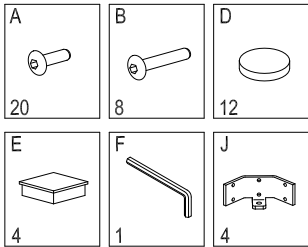

EXECUTIVE

HOJA INSTRUCCIONES SERIE 2000_2001_2002_2003_2005
INSTRUCTIONS LEAFLET SERIAL 2000_2001_2002_2003_2005
BEDIENUNGSANLEITUNG 2000_2001_2002_2003_2005

HOJA INSTRUCCIONES SERIE 2051_2052_2053_2054
INSTRUCTIONS LEAFLET SERIAL 2051_2052_2053_2054
BEDIENUNGSANLEITUNG 2051_2052_2053_2054

PIEZAS y HERRAMIENTAS
PARTS AND TOOLS
TEILE UND WERKZEUGE

Son recomendables 2 personas para el montaje
Two persons are recommended for assembly
Wir empfehlen 2 Personen für die Montage

1

x4

2

x4

3

5