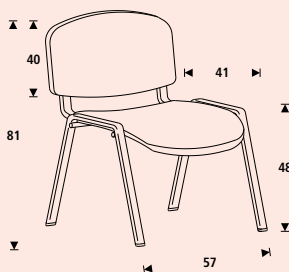

RD-965/3

SILLAS OFICINA

Silla confidente con base metálica reforzada pintada en epoxy color negro. Con asiento y respaldo tapizado en tela. Viene montada.

OFFICE CHAIRS

Fabric conference chair. Seat and back upholstered. Metallic base reinforced and painted in black epoxy color. Comes assembled.

BÜROSTÜHLE

Attraktiver Stapelstuhl mit Stoffbezug und lackiertem Metallgestell.

SIÈGES DE BUREAU

Chaise accueil ECO. Piètement métal.

PESO UNITARIO: 5,2 kg.

UNIT WEIGHT: 5,2 kg.

RD-965/1

RD-965/2

RD-965/3

RD-965/4

Medidas / Sizes (cm)

RD-977

RD-979

Ref.	cm		kg / m ³	
RD-965/	88x59x47		20,08 kg / 0,469 m ³ (4u.)	
RD-977	35x30x15		3,8 kg / 0,075 m ³	
RD-979	35x30x15		3,8 kg / 0,075 m ³	